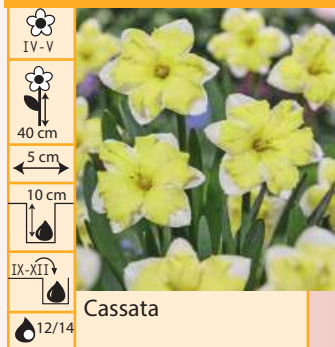

NARCISSUS – NARCYZ