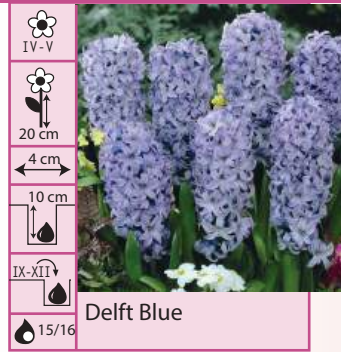

HYACINTH – HIACYNT