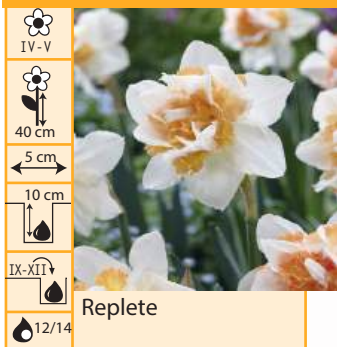

NARCISSUS – NARCYZ