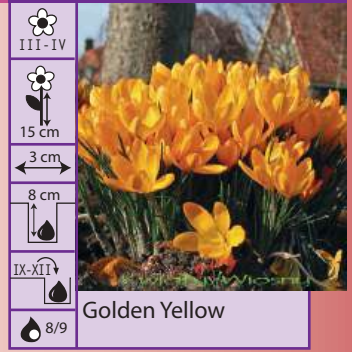

CROCUS – KROKUS