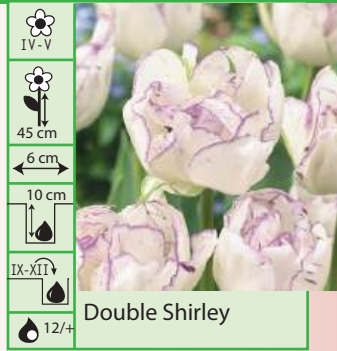

TULIPA – TULIPAN