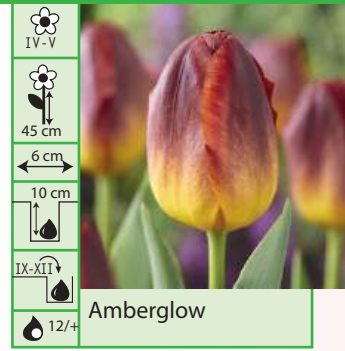

TULIPA – TULIPAN