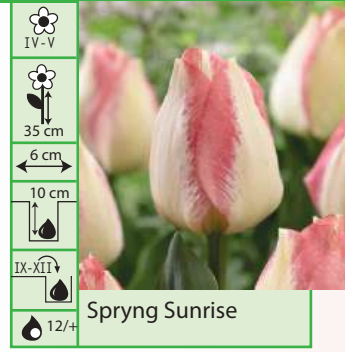

TULIPA – TULIPAN