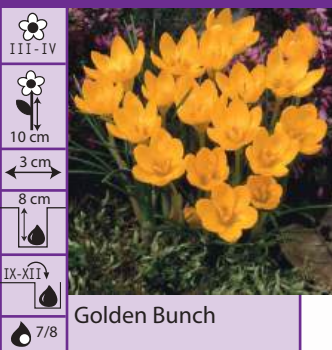

MUSCARI – SZAFIRKI

ALLIUM – CZOSNEK OZDOBNY