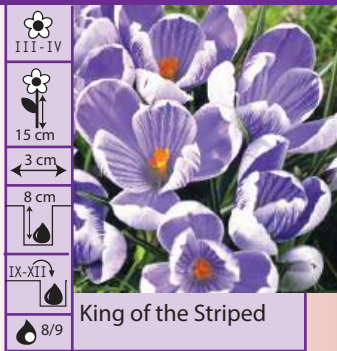

CROCUS – KROKUS