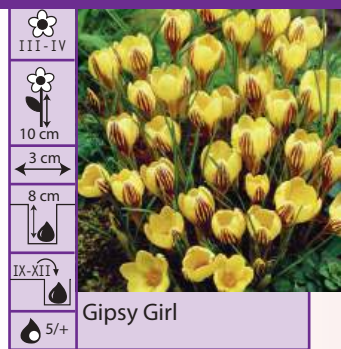

CROCUS – KROKUS