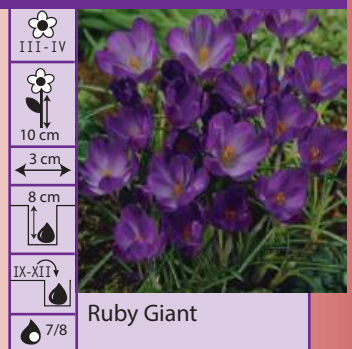

CROCUS – KROKUS