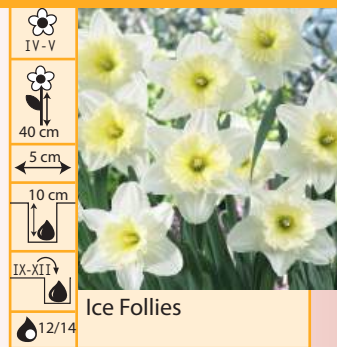

NARCISSUS – NARCYZ