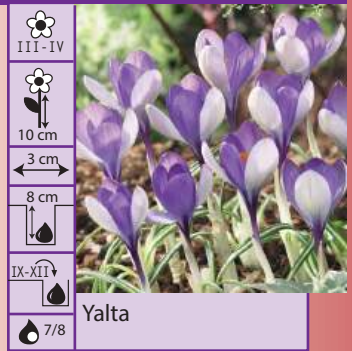

CROCUS – KROKUS