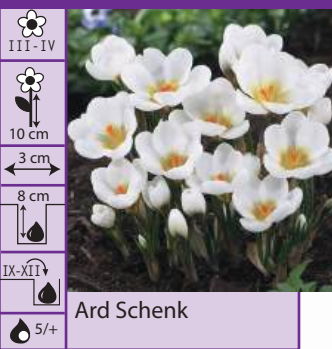

CROCUS – KROKUS