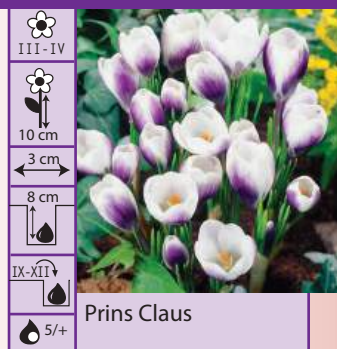

CROCUS – KROKUS