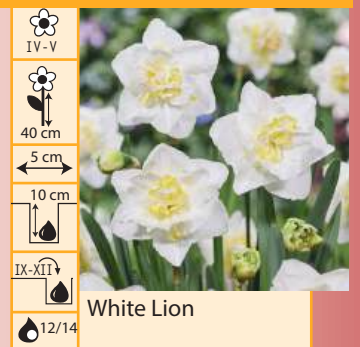

NARCISSUS – NARCYZ